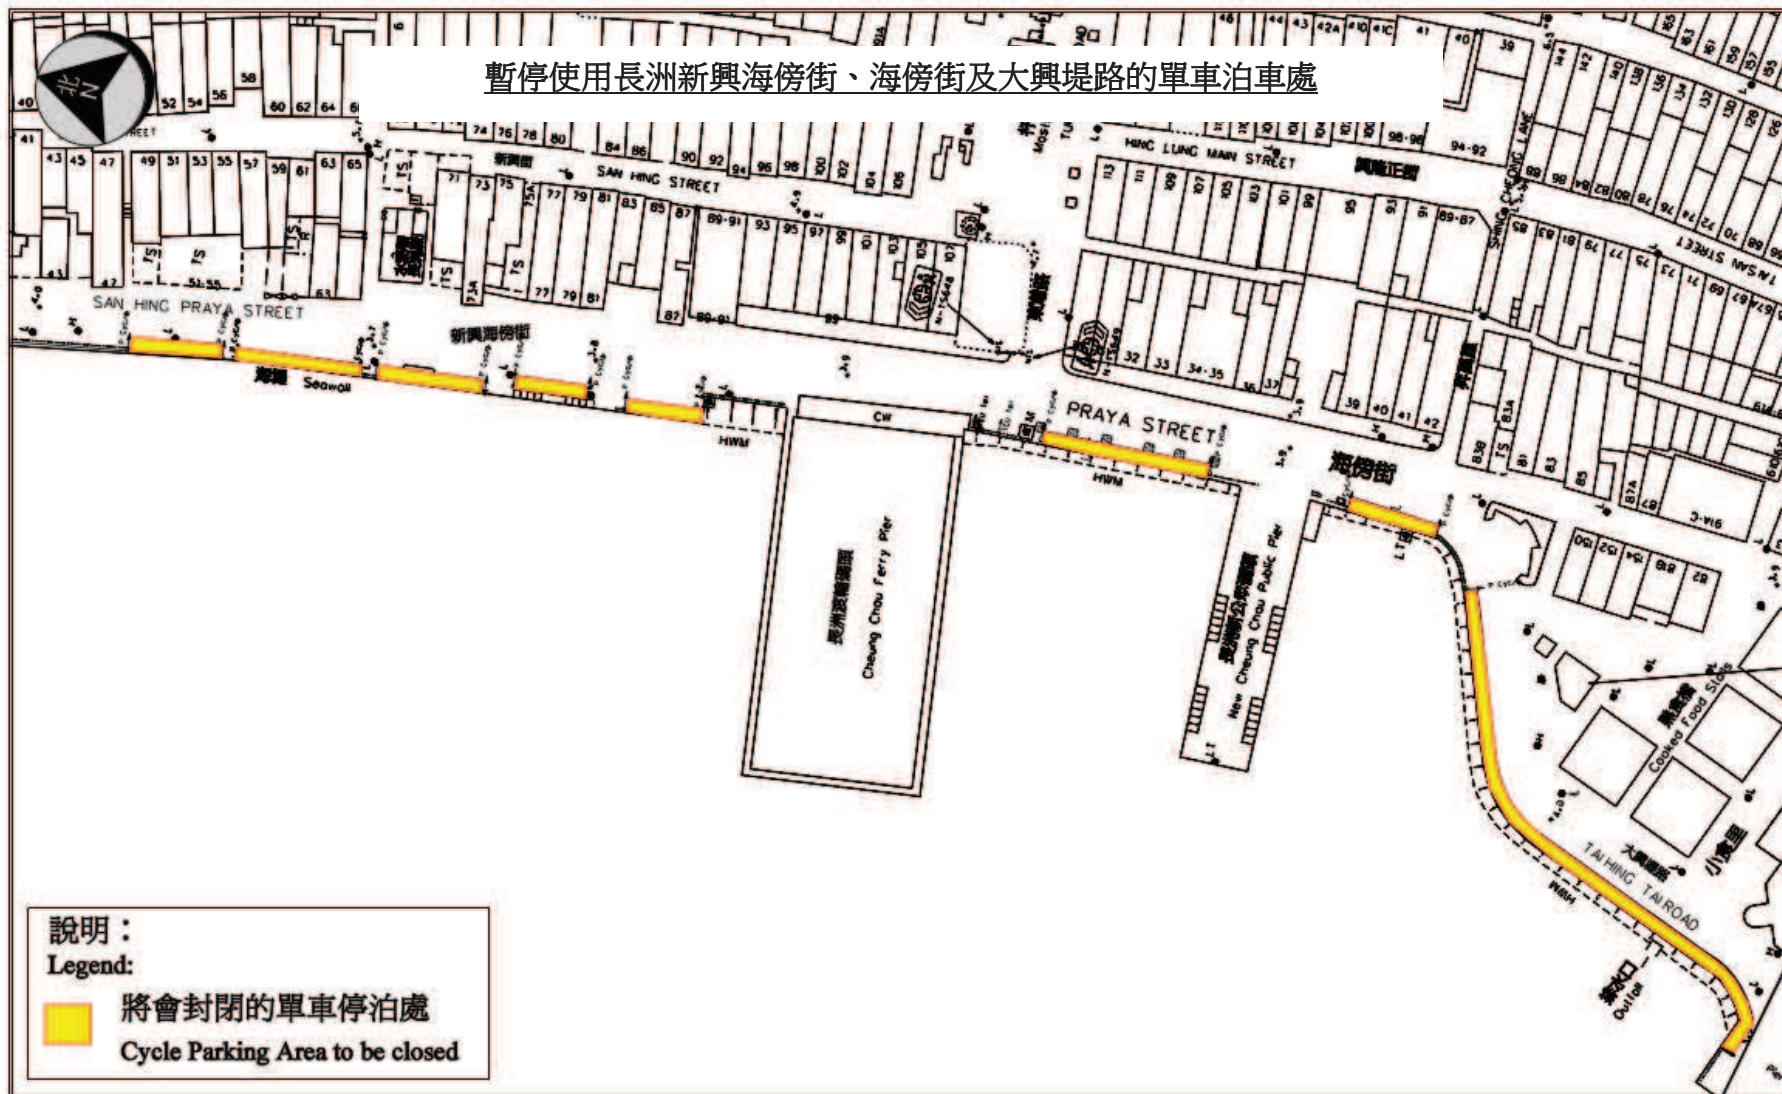

交通通告

暫停使用長洲新興海傍街、海傍街及大興堤路的單車泊車處

公眾人士請注意，為配合長洲太平清醮的巡遊活動，由2017年4月28日上午8時至2017年5月3日下午11時59分將進行聯合清理行動。位於長洲新興海傍街、海傍街及大興堤路的單車泊車處將暫停使用。

在上述單車泊車處暫停使用期間，所有附圖所示單車泊車處的單車及物件將被移走，公眾人士可使用位於長洲的其他單車泊車處。當局將在有關單車泊車處預先張貼通告，提醒市民須在單車泊車處停用前取回擺放在該處的所有物品。

暫停使用長洲新興海傍街、海傍街及大興堤路的單車泊車處

說明：

Legend:

 將會封閉的單車停泊處
Cycle Parking Area to be closed

地點：新興海傍街, 海傍街, 大興堤路, 長洲

LOCATION : San Hing Praya Street, Praya Street, Tai Hing Tai Road, Cheung Chau